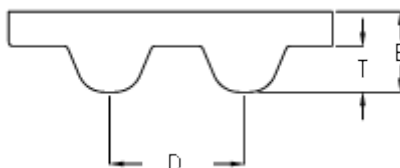

Varenummer: 602932750166  
Beskrivelse: Gates tandrem POWERGRIP®  
GTX 880 8MX 20

## Mål

---

Antal tænder	= 110
Bredde	= 20
D (Deling)	= 8
Højde B mm	= 5.6
Højde T mm	= 3.4
Længde	= 880
Type	= 880 8MX 20